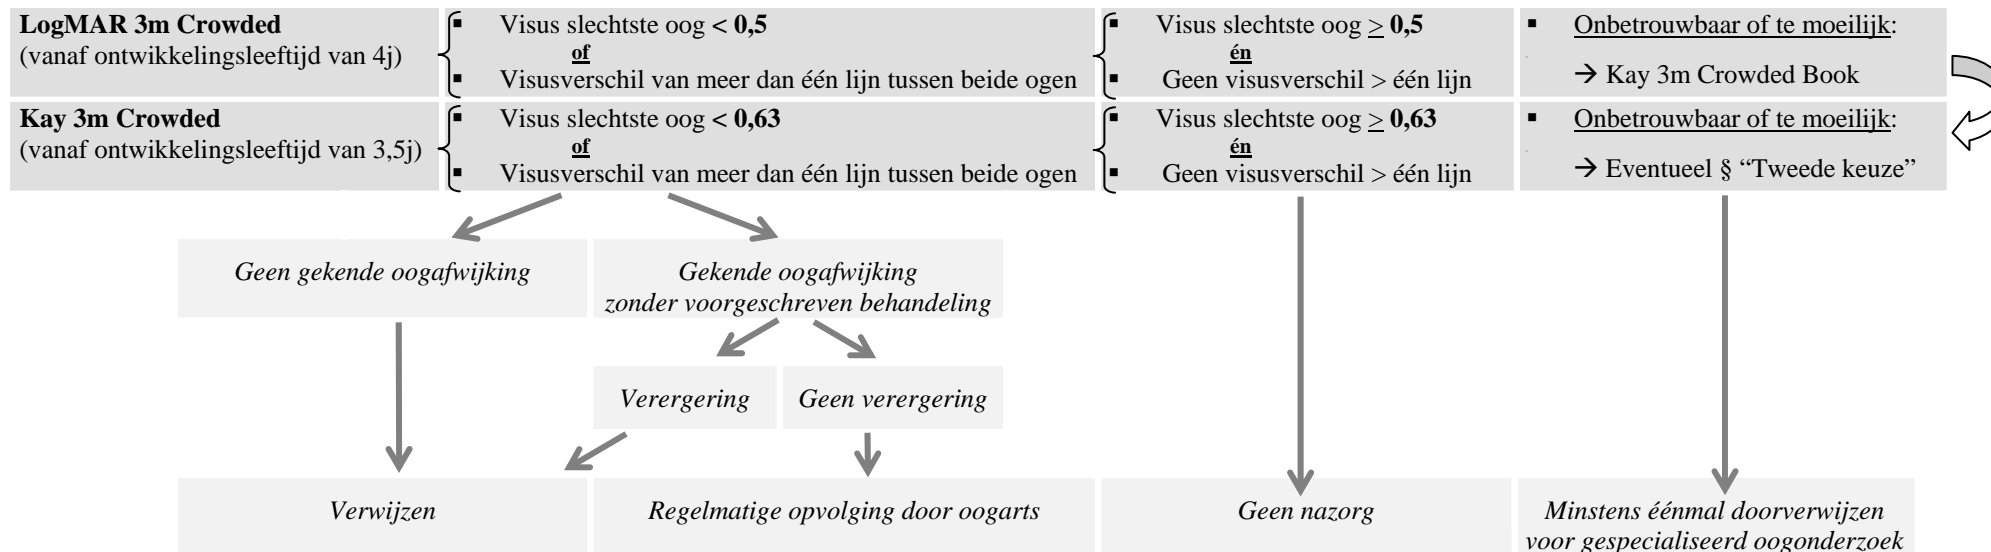

BUITENGEWOON ONDERWIJS - KINDEREN JONGER DAN 4 j (kalenderleeftijd)

Eerste keuze = één van de tests aanbevolen in het gewoon onderwijs (→ Test aangepast aan de ontwikkelingsleeftijd van het kind)

Tweede keuze = Ffooks symbols Test op 6m (of 3m indien niet anders mogelijk)

BUITENGEWOON ONDERWIJS - KINDEREN TUSSEN 4 j en 8 j (kalenderleeftijd)

Eerste keuze = één van de tests aanbevolen in het gewoon onderwijs (→ Test aangepast aan de ontwikkelingsleeftijd van het kind)

LogMAR 3m Crowded (vanaf ontwikkelingsleeftijd van 4j)	▪ Visus slechtste oog < 0,63 of ▪ Visusverschil van meer dan één lijn tussen beide ogen	▪ Visus slechtste oog ≥ 0,63 én ▪ Geen visusverschil > één lijn	▪ <u>Onbetrouwbaar of te moeilijk:</u> → Kay 3m Crowded Book