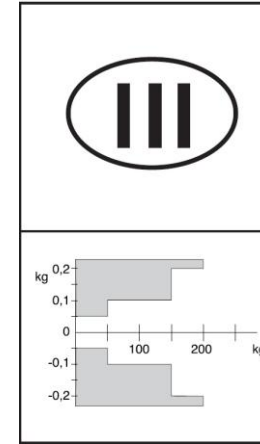

De eigenschappen van een weegschaal vind je terug op de technische fiches van de desbetreffende weegschaal (online terug te vinden of bijgevoegd bij levering).

Voorbeelden (met hun **pluspunten**, **minpunten**, **plusminuspunten**)

Naam	Aanduiding gewicht	Bereik	type	Precisie	Gewicht weegschaal
Seca Bella 840 en Seca Bellissima 841 (anno 2013: niet meer in productie?; vroegere kostprijs: +/- 100 euro ??))	tot op 100 gr (bron: technische fiche)	140 kg (bron: technische fiche)	badkamerweegschaal met elektronische aanduiding gewicht	+/- 0.5 % (bron: technische fiche)	seca 841 weegt (in realiteit) ongeveer 1.7 kg (i.t.t. wat in technische fiche werd vermeld, nl. 3 kg)
Seca Clara 803 (anno 2013: in productie; kostprijs: goedkoop: +/- 60 euro incl BTW, maar prijzen variëren naargelang leverancier)	tot op 100 gr (bron: technische fiche)	150 kg (bron: technische fiche)	badkamerweegschaal met elektronische aanduiding gewicht		+/- 1,4 kg (bron: technische fiche; bevestigd door weging in de praktijk)

→ voor gewichten vanaf 50 kg tot 150 kg: constante precisie van +/- 0,6 % (bv. voor een gewicht van 100 kg een precisie van +/- 600 gr)

→ DUS: **minder precies dan de Seca Bella en Bellissima!**

Seca 877 (anno 2013: in productie; **kostprijs +/- 610 euro incl BTW!**)

tot op 100 gr tot 150 kg;
tot op 200 gr vanaf 150 kg (bron: technische fiche)

200 kg (bron: technische fiche)

badkamerweegschaal met elektronische aanduiding gewicht

+/- 4,2 kg! (bron: technische fiche)
(andere online bronnen spreken over 3,6 kg)