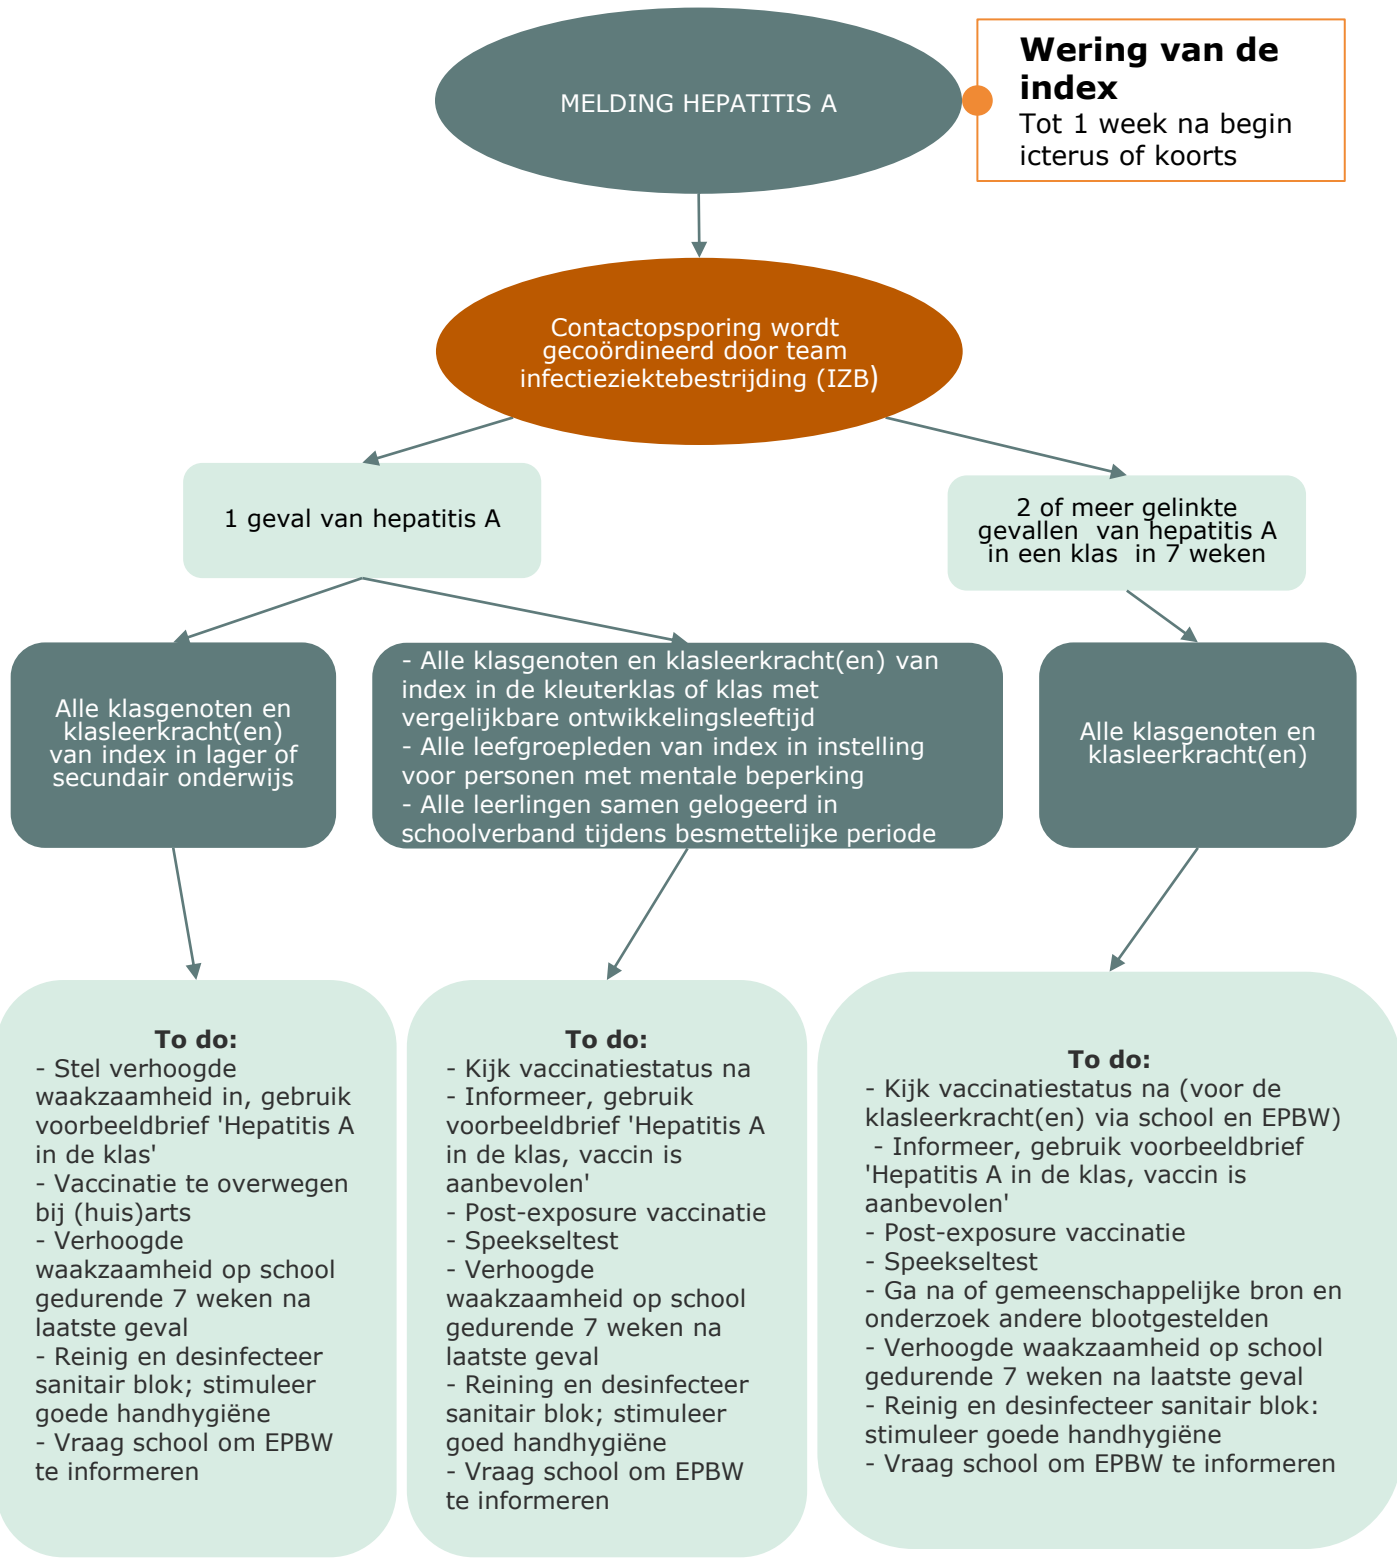

HEPATITIS A

Wering van de index

Tot 1 week na begin icterus of koorts